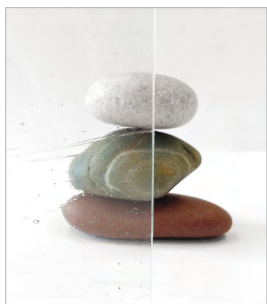

ALTDEUTSCH CLEAR