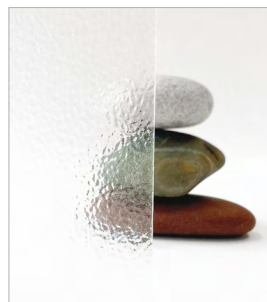

KATHEDRAL CLEAR

ALTDEUTSCH CLEAR

FLOAT MATT

MASTER CARRE

SILVIT

NIAGARA

CHINCHILLA

CREPI

DIAMANTE 9

DELTA MATT

DELTA

MASTER POINT

KURA CLEAR

KURA BROWN

ATLANTIC

SANDBLASTED

ORNAMENTNÍ SKLA

Ornamentní sklo najde své uplatnění všude tam, kde je zapotřebí vyloučit úplnou průhlednost a navodit pocit [souladu](#). Správným výběrem ornamentního skla lze vytvořit ojedinělý prostor a splnit tak požadavky na [estetiku a eleganci](#). Průsvitnost a průhlednost je dána strukturou a vzorem skla.