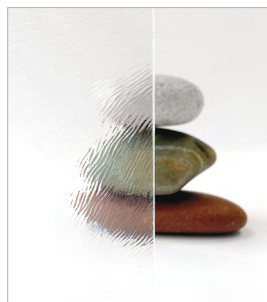

CHINCHILLA